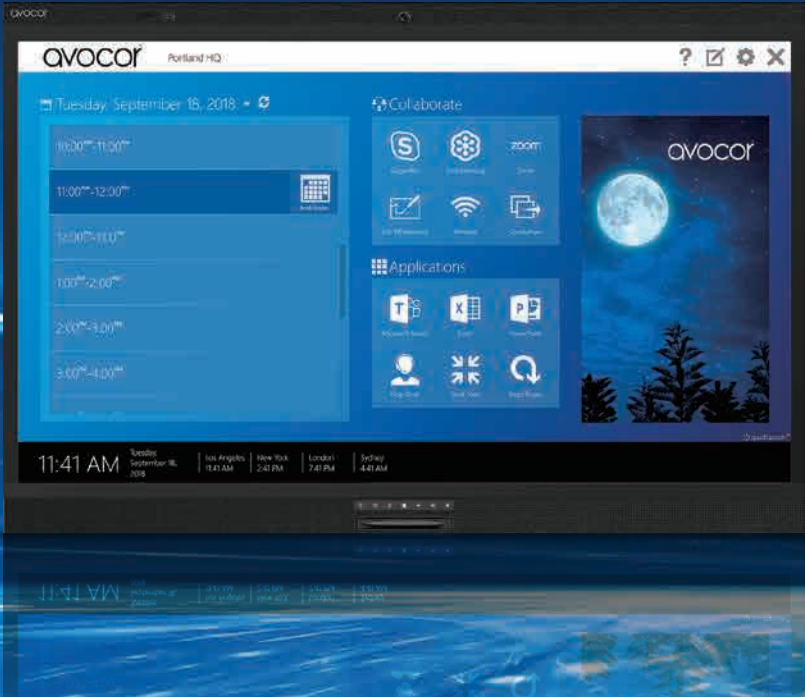

Windows Collaboration Display  
from Avocor

このディスプレイ、インタラクティブを加速する

Avocor Interactive Display

## PRODUCT POINT

4K対応

コンテンツが鮮明に見える

4K画面解像度によりコンテンツを鮮明に見ることができます。非常に敏感なピクセルパーフェクトによりコミュニケーションを妨げません。

タッチ

コラボレーション

極めて薄型な次世代InGlassタッチテクノロジーによる優れた反応感覚を実現。20ポイントタッチで指、ペン、手のひらを認識し、ホワイトボードの書き心地を再現します。

エコ

Quicklaunchは直感的で豊かな共同作業を実現。プラットフォームに依存せず、シームレスに統合されます。既存のMicrosoft ExchangeまたはGoogleカレンダー、多くのコラボレーションへの即時アクセスを可能にします。

Microsoft Whiteboard

Zoom, WebEx, GoToMeeting, pexip等も使用可能です。

WCD series