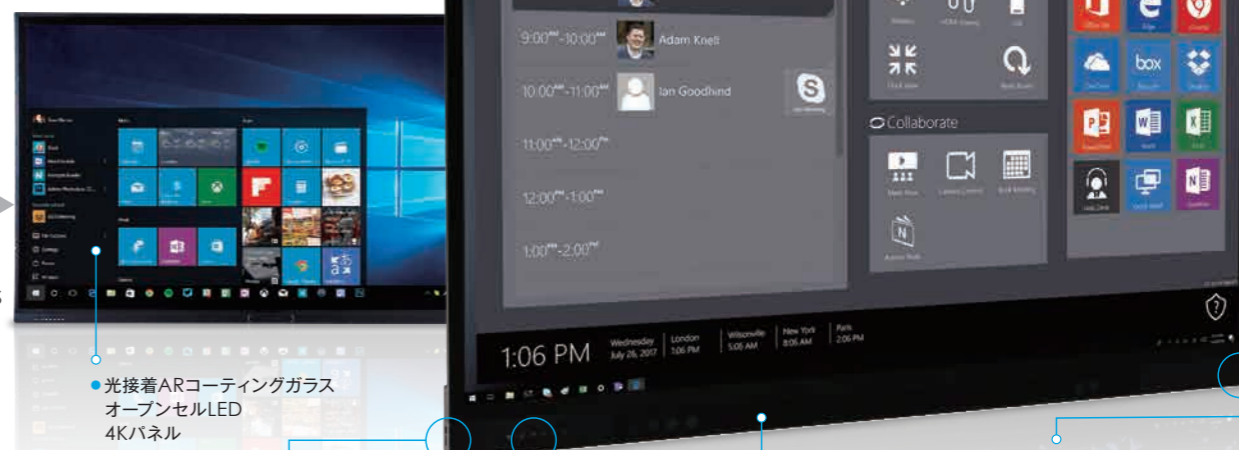

30mm Windows 10 スワイプバー

スロットインOPS

光接着ARコーティングガラス  
オープンセルLED  
4Kパネル

サイドUSBタイプA  
周辺機器入力(ハブ)

正面向きステレオサウンド  
モジュール4点マイクアレイ

サイドUSBタイプA  
周辺機器入力(ハブ)

ファインチップパッシュタッチ  
スタイラスペン

		<b>AVW-6555・65インチ</b> (W:1586×H:1039×D:111.5mm)
ディスプレイ	▶解像度	4K、3480×2140@60Hz
	▶バックライト	直下型LED
	▶輝度	370(cd/m2)
	▶表示	・アスペクト比/16:9 ・視野角/178/178 ・カラー/30ビットディープカラー
タッチシステム	▶インターフェイス	1×USB Type C、3×USB-B 3.0
	▶タッチ	最大20ポイントのAvocor InGlass™インテリジェントタッチ、消しゴム付き4×ファインチップスタイラスペン、タッチ・ペン同時対応
	▶ガラス	2mm光学接着、アンチグレア、アンチフィンガープリントガラス
	▶対応OS	Windows 7/8/10、Mac OSX、Linux
オーディオ	▶内蔵スピーカー	ステレオ - 2×30W
	▶マイクアレイ	4×ビームフォーミング、リニアアレイ、ファーフィールド、SSP、AEC、ANS、DRC、EQ
カメラ	▶インテグレートドカンファレンスカメラ	6素子非球面ガラスレンズ、フルHD Sony CMOS、AE/AWB、AF、AGC、WDR、スーパーワイド 120°FoV
接続性	▶標準IO	Type C(ディスプレイポートAltモード、4K 60Hz、USB HID、PD power、イーサネット)、1×DisplayPort、2×HDMI、3×USB-B 3.0、1×USB-A 3.0 HID
	▶オーディオ	1×3.5mmオーディオ出力、1×オプティカル(SPDIF)
	▶コントロール	1×RS-232、1×IR入力、イーサネット(2×RJ-45)
仕様	▶出荷寸法	1695×1237×520mm
	▶重量	55kg
	▶ウォールマウント(VESA)	600mm×400mm
	▶IPCマウント	100mm×100mm
Azure Digital Twins データ	▶対応環境	周辺温度・部屋の明るさ・プロキシミティ/対応
WCD機能	▶オートパワー検出	Yes、プロキシミティセンサーに基づいて
	▶自動ソース検出	Yes+スマートスイッチング
	▶IOTデータレポート	Yes+調整可能なデータ送受信間隔
消費エネルギー	▶電源・最大消費電力	・電源/AC100-240V(ワールドワイド)、50/60Hz ・最大消費電力/<220W(待機時/≦0.5W)
環境	▶動作温度・保管温度・湿度	・動作温度/0°C~40°C ・保管温度/-20°C~60°C ・湿度/30%~85%
同梱品	1×リモコン&電池、2×イレーサー付きファインチップスタイラスペン、1×電源ケーブル、1×USB-B 3.0ケーブル、1×HDMIケーブル、1×タイプCケーブル、5×ケーブルクリップ、1×VESA 75×75/100×100アダプタープレート、ユーザーガイド	