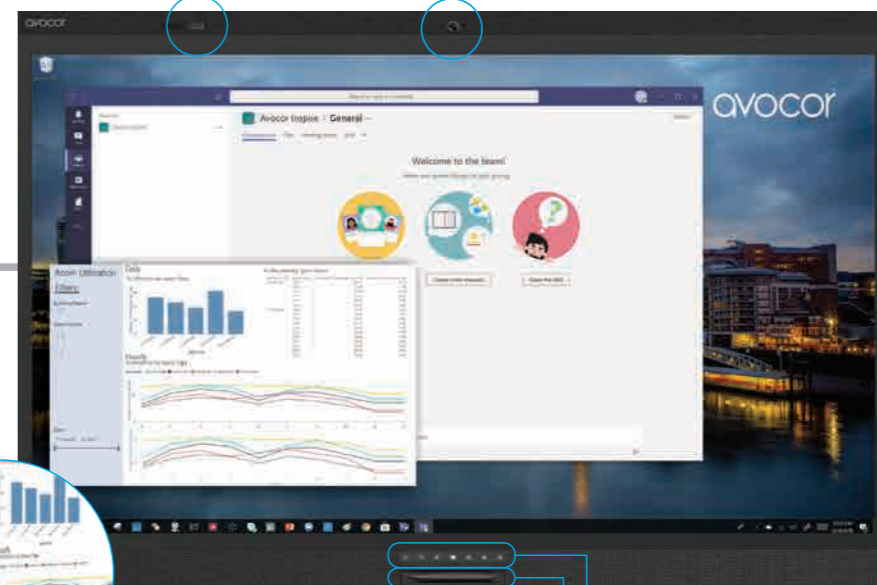

Quicklaunchは直感的で豊かな共同作業を実現。プラットフォームに依存せず、シームレスに統合されます。既存のMicrosoft ExchangeまたはGoogleカレンダー、多くのコラボレーションへの即時アクセスを可能にします。

Microsoft Whiteboard

Zoom, WebEx, GoToMeeting, pexip等も使用可能です。

WCD series

## 世界初のWindowsコラボレーションディスプレイ

Officeを使った共同作業の可能性を大きく飛躍させるWCDシリーズの最新機

65型 AVW-6555

USB-Type CケーブルでWindows10PCと接続

4Kビデオ、タッチコントロール、USBコントロールインターネットと電源供給によりストレスフリーで使用可能

AzureDigitalTwinに接続する内蔵センサーを搭載

プレミアムカンファレンスカメラ  
ステレオスピーカーとファー・フィールドマイクロフォン

設備の管理者がデータを、今後の投資計画に使用可能

ディスプレイコントロールボタンによるWindowsへの素早いアクセスを実現

イレーザー付きファインチップスタイラスペン

F50 series