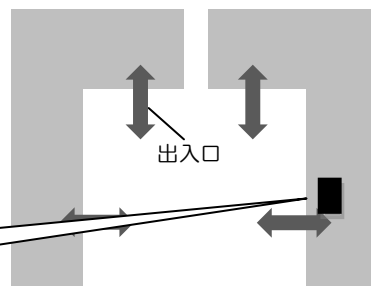

○ExecutiveHD の主な特徴

- ・ 最大 32ch 同時使用可能
- ・ セキュアな 128bit 暗号化通信
- ・ 高音質と低価格を実現
- ・ 選べる 5 種のマイク・アダプタを組み合わせ自由
- ・ 工事不要、免許不要

●同時出展予定

ClearOne StreamNet (ストリームネット) HD コンテンツ配信・制御システム

- ・ HD コンテンツ (映像・音声) を LAN ケーブルで配信可能にする製品。制御用タッチパネルも用意されています。

●会場

東京ビッグサイト (東京国際展示場)

www.bigsight.jp/

- ・ りんかい線「国際展示場」より徒歩約 7 分
- ・ ゆりかもめ「国際展示場正門」より徒歩約 3 分

西 2 ホール 小間番号 7-10

当日は招待状を持参いただきますと無料でご入場頂けます。また、会期中は大変混雑が予想されますので、あらかじめご来場予約いただけますとスムーズに製品デモが可能です。

詳しくは裏面をご覧ください